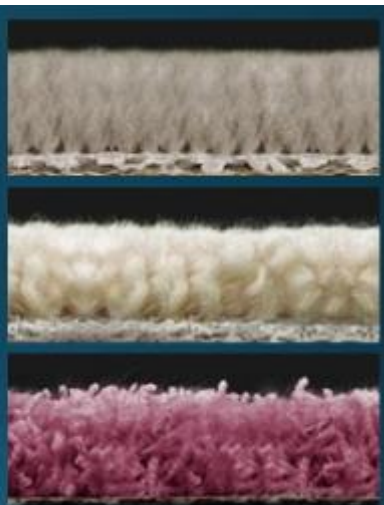

T-MOLDING

Finishes the space between two pieces of laminate flooring.

FLUSH STAIRNOSE

Used for stairs, stepdowns and landings.

الخامات الطبيعية: الصوف والجوخ
الخامات المصنعة: النيلون، البوليستر، بولي بروبيلين، أوليفين.

Loop Pile

Cut Pile

Cut & Loop Pile

CARPET

Tiles

12", 18" or 36" square tiles

CARPET

Rolls