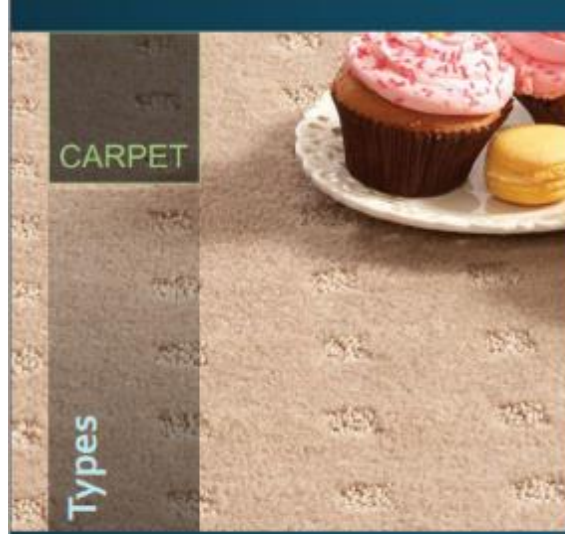

Cut & Loop Pile