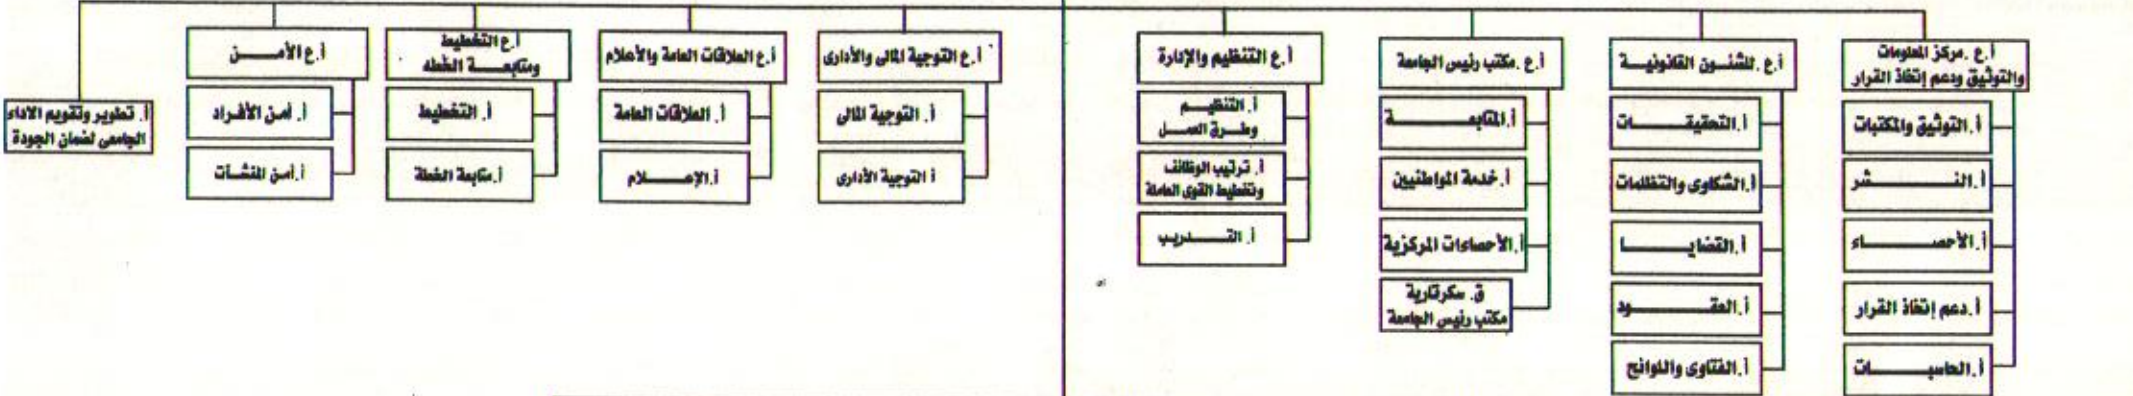

جامعة بنها  
الإدارة العامة للتنظيم والإدارة  
الهيكل التنظيمي القائم والمعتمد لإدارة الجامعة

مجلس الجامعة  
رئيس الجامعة

ملاحظات  
أ. ع: إدارة عامة  
أ: إدارة  
ق: قسم

رئيس الجامعة  
(أ. د. / علي محمد شمس الدين)