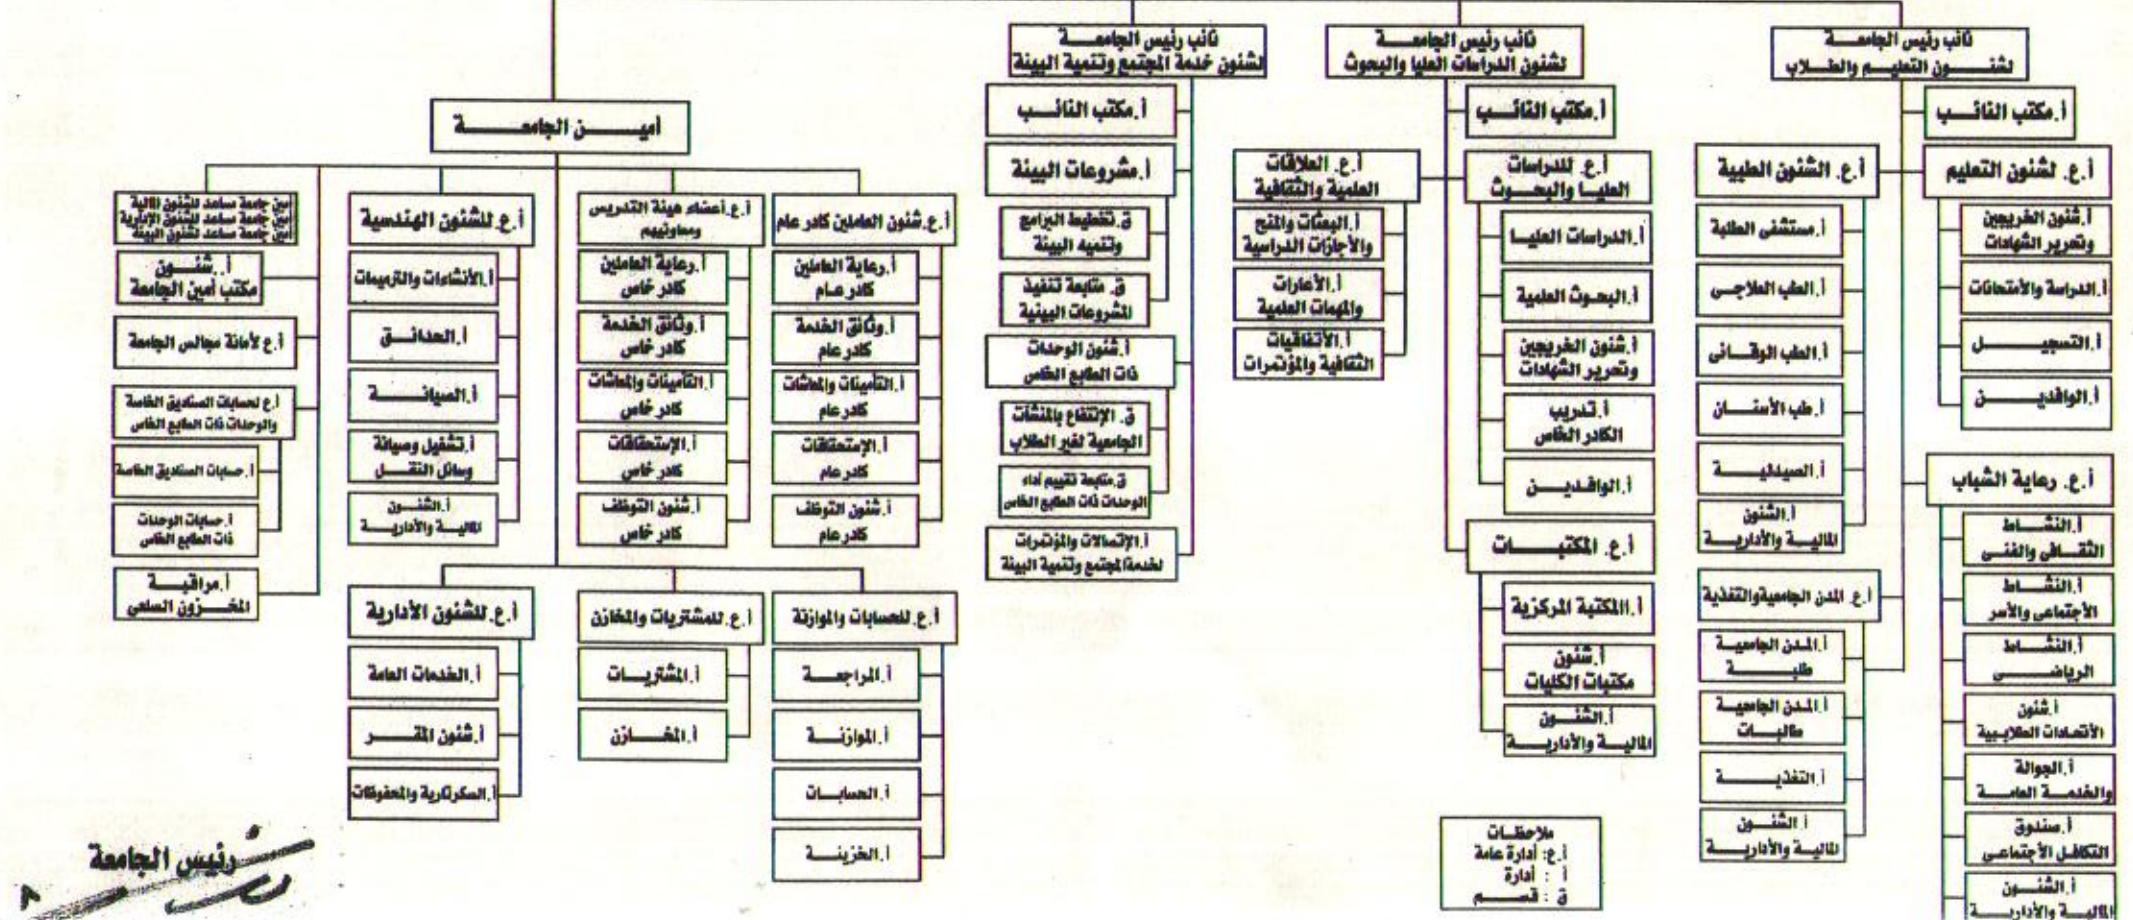

جامعة بنها  
الإدارة العامة للتنظيم والإدارة  
الهيكل التنظيمي القائم والمعتمد لإدارة الجامعة

مجلس الجامعة  
رئيس الجامعة

ملاحظات  
أ. ع: إدارة عامة  
أ: إدارة  
ق: قسم

رئيس الجامعة  
(أ. د. / علي محمد شمس الدين)